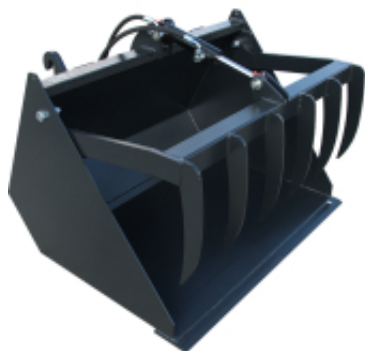

Link do produktu: <https://www.oferta.metal-technik.eu/metal-technik-lycho-krokodyl-1-silownik-p-16.html>

Metal-Technik Łycho - Krokodyl 1-siłownik

Dostępność

Dostępny

Numer katalogowy

Łycho - Krokodyl 1-siłownik

Kod producenta

Łycho - Krokodyl 1-siłownik

Producent

Metal-Technik

Opis produktu

Metal-Technik Łycho - Krokodyl 1-siłownik

Łycho-krokodyl, standardowo wyposażony w jeden siłownik, dedykowany dla użytkowników mini ładowarek. Konstrukcja umożliwia łatwy i bezpieczny transport materiału bez zbędnych strat w toku tego procesu. Dostępny w szerokościach roboczych od 90 cm do 1,4 m.