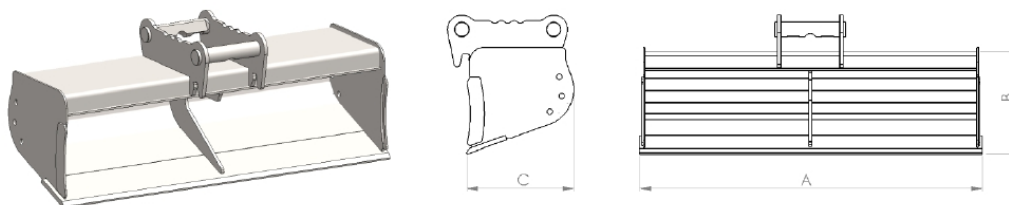

ŁYŻKI SKARPOWE SZTYWNE