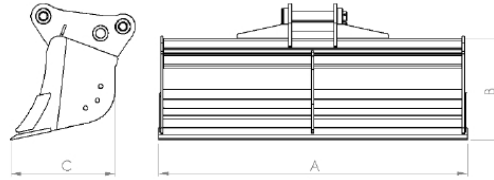

Kategoria Koparki	Oznaczenie	A [mm]	B [mm]	C [mm]	Waga [kg]	Pojemność [dm³]	Typ Mocowania	
7 - 10t	LA.SPS.MT4-1000	1000	485	510	155	150	NHB115	
	LA.SPS.MT4-1200	1200	485	510	175	180	NHB115	
	LA.SPS.MT4-1500	1500	485	510	206	225	NHB115	
	LA.SPS.MT4-1800	1800	485	510	243	270	NHB115	
	LA.SPS.MT4-2000	2000	485	510	263	300	NHB115	

■ **HARDOX**