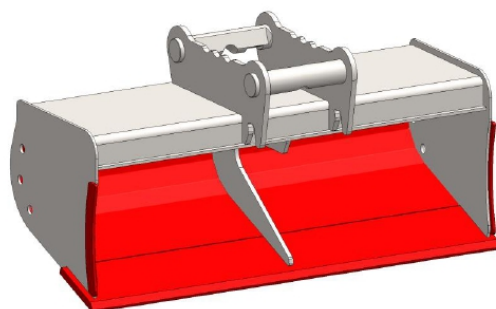

### Opis produktu

## ŁYŻKI SKARPOWE SZTYWNE

Kategoria Koparki	Oznaczenie	A [mm]	B [mm]	C [mm]	Waga [kg]	Pojemność [dm <sup>3</sup> ]	Typ Mocowania
1 - 1,9t	LA.SPS.MT1-1000	1010	364	380	116	94	MS01
	LA.SPS.MT1-1200	1210	364	380	130	113	MS01
2 - 2,8t	LA.SPS.MT1-1400	1410	364	380	145	132	MS01
	LA.SPS.MT1-1600	1610	364	380	159	151	MS01
2,9 - 3,7t	LA.SPS.MT2-1000	1010	405	408	126	114	MS03
	LA.SPS.MT2-1200	1210	405	408	141	138	MS03
3,8 - 4,7t	LA.SPS.MT2-1400	1410	405	408	156	162	MS03
	LA.SPS.MT2-1600	1610	405	408	170	185	MS03
4,8 - 5,7t	LA.SPS.MT3-1000	1000	415	435	121	130	MS03
	LA.SPS.MT3-1200	1200	415	435	137	152	MS03
5,8 - 6,5t	LA.SPS.MT3-1400	1400	415	435	153	176	MS03
	LA.SPS.MT3-1600	1600	415	435	169	200	MS03