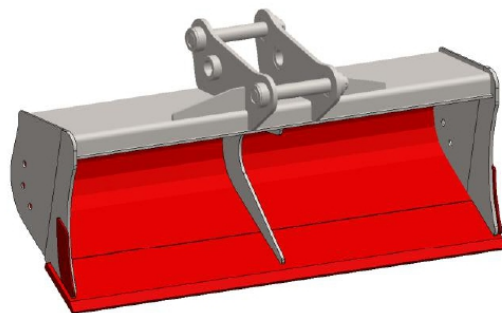

Kategoria Koparki	Oznaczenie	A [mm]	B [mm]	C [mm]	Waga [kg]	Pojemność [dm³]	Typ Mocowania	
7 - 10t	LA.SPS.MT4-1000	1000	485	510	155	150	NHB115	
	LA.SPS.MT4-1200	1200	485	510	175	180	NHB115	
	LA.SPS.MT4-1500	1500	485	510	206	225	NHB115	
	LA.SPS.MT4-1800	1800	485	510	243	270	NHB115	
	LA.SPS.MT4-2000	2000	485	510	263	300	NHB115