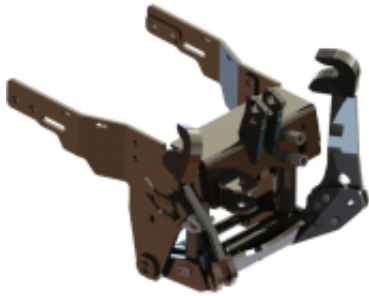

Link do produktu: <https://www.oferta.metal-technik.eu/tuz-kat-ii-udzwig-max1500-kg-do-2800-kg-p-100.html>

TUZ Kat. II udźwig max.1500 kg do 2800 kg*

Dostępność	Dostępny
Numer katalogowy	TUZ Kat. II udźwig max.1500 kg do 2800 kg*
Kod producenta	TUZ Kat. II udźwig max.1500 kg do 2800 kg*
Producent	Metal-Technik

Opis produktu

TUZ Kat. II udźwig max.1500 kg do 2800 kg*

TUZ (Trzypunktowy Układ Zawieszenia)

TUZ Kat. II

Rozstaw wewnętrzny 830 mm

Udźwig max. 1500 kg

Modele oznaczone - * - mają udźwig 2800 kg

TUZ do modeli ciągników:

1. ARMATRAC 1004
2. BASAK 2075 S
3. BASAK 2110 S
4. CARRARO AGRICUBE 80 FB
5. CARRARO AGICUBE F8.5 PRO
6. CASE 75A
7. CASE 85A / 95A / 105A / 115A
8. CASE FARMALL 95 C
9. CASE MAXXUM 150*
10. CASE PUMA*
11. CLAAS ARION 410 2014r +*
12. DEUTZ-FAHR ECOLINE 5090.4 DF
13. DEUTZ-FAHR 5100G / 5110G / 5120G
14. DEUTZ-FAHR 5130
15. DEUTZ-FAHR 6C*
16. DEUTZ-FAHR 6120 TTV*
17. FARMTRAC 680 DTV
18. FARMTRAC 6100 DTV
19. FARMTRAC 9120 DTV
20. FENDT Farmer 310
21. FENDT Favorit 612
22. HATTAT T4100
23. JOHN DEERE 5075 E
24. JOHN DEERE 6120 M*
25. JOHN DEERE 6130*
26. KIOTI EX 50